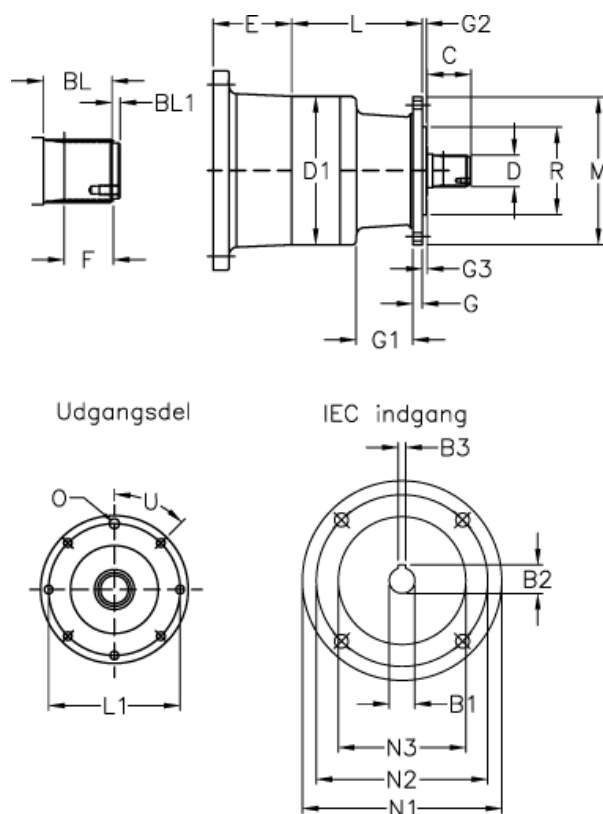

Article number: 4730001042610461

Description: Trasmital 300 L1-4,26 MZ-P 80
splined solid shaft

Measures

B1 = 19	E = 94	M = 185
B2 = 21.5	F = 30	N1 = 200
B3 = 8	G = 12	N2 = 165
BL = 43	G1 = 36	N3 = 130
BL1 = 5	G2 = 5	O = 8x10,5
C = 55	G3 = 6	R = 110
D = B40x36	L = 80	U degrees = 45
D1 = 185	L1 = 165	